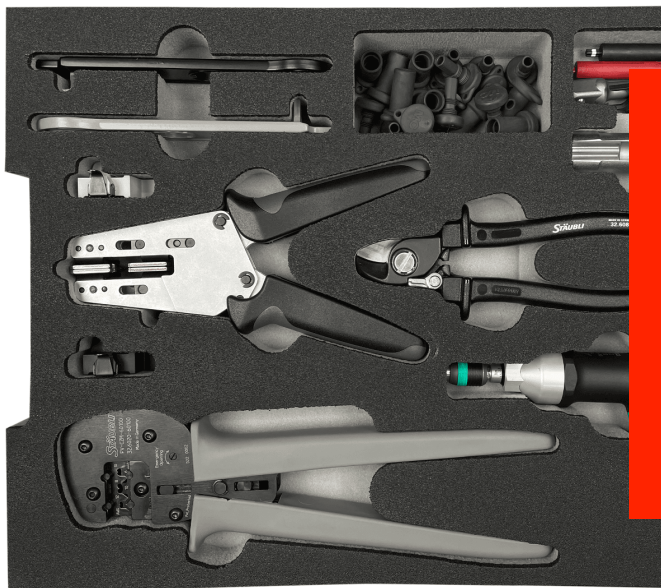

Liittimet

Alkuperäinen MC4 ja MC4 EVO2

- 1000VDC (MC4)
- 1500VDC (MC4-EVO2)
- Haaroinliittimet mm. rinnankytkentään
- Liittimet paneelien ja tuotteiden valmistukseen
- Kaikki varaosat ja oheistuotteet

Työkalut ja tarvikkeet