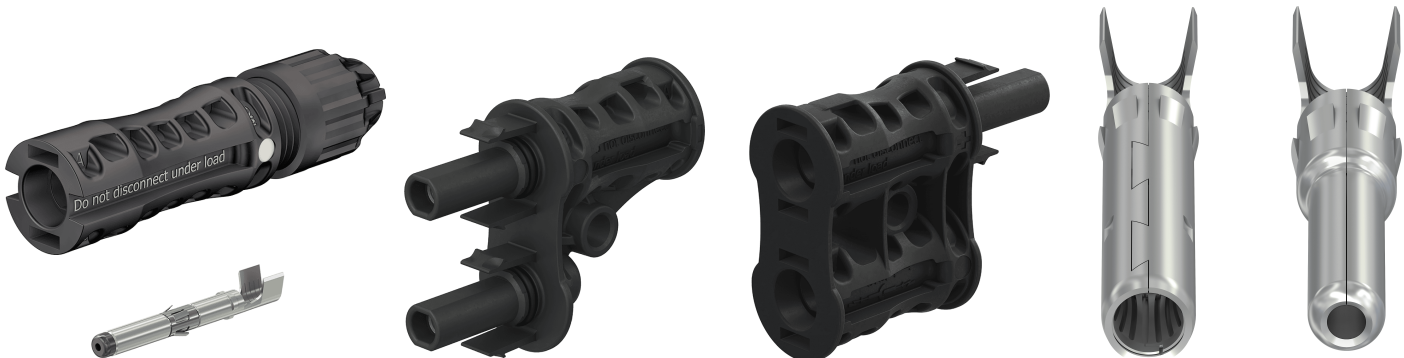

Tärkeää:

Muista käyttää ainoastaan saman valmistajan liittimiä. Stäubli MC4 ja MC4 EVO2 sarja ovat yhteensopivia keskenään. Jännitekestoisuus menee sekakytkennässä MC4-mukaan.

Muista myös käyttää ainoastaan Stäublin valmistamia työkaluja liittoksien tekoon, Stäubli ei anna takuuta muille liittotyökaluille ja niiden liittoksille, vaikka niissä lukisi MC4-yhteensopivat! Vakioi prosessisi!

Liittimet

Alkuperäinen MC4 ja MC4 EVO2

- 1000VDC (MC4)
- 1500VDC (MC4-EVO2)
- Haaroinliittimet mm. rinnankytkentään
- Liittimet paneelien ja tuotteiden valmistukseen
- Kaikki varaosat ja oheistuotteet

Työkalut ja tarvikkeet