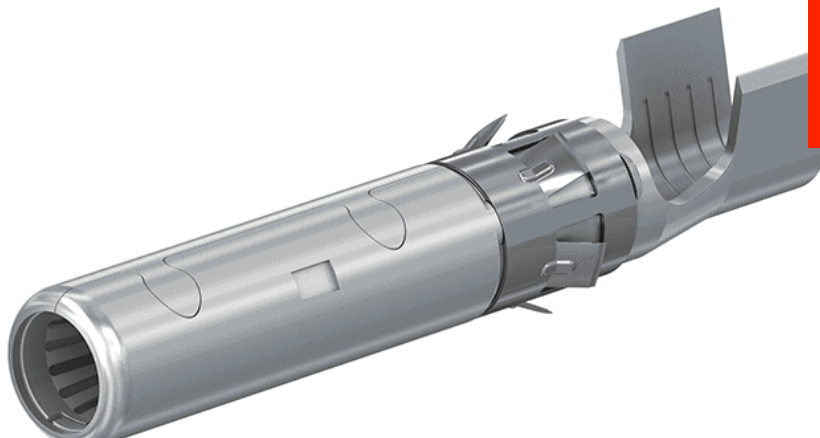

Uudet
Solar
Liittimet
ja
Kaapelit

RADEL

Providing Solutions

**Laajin tuotevalikoima
alan johtavalta
valmistajalta!**

Standardit täyttävät ja
yhteensopivat kaapeli- ja
liitinratkaisut!

**Express-toimitukset!
Nopea tekninen tuki!**

Tämän johdosta olemme solmineet yhteistyön Svetsiläisen Stäubli Electrical Connectors AG:n kanssa tarjotaksemme teille alkuperäiset, patentoidut ja laadukkaat aurinkosähköliittimet- ja työkalut myös kaapeleineen projekteihinne. Tämä on ainut alkuperäinen tavaramerkitty MC4-aurinkosähköjärjestelmien DC-liitin, eikä mikään muu työkalu tai liitin sovellu sen kanssa käytettäväksi tai asennettavaksi.